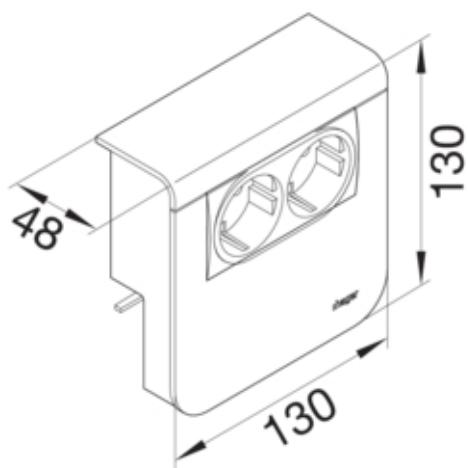

## STIKK+HØYTT. SL 80mm ALU

SL20080923D1

### Dimensjoner

Produktets installasjonsdybde 48 mm  
Produktets installasjonshøyde 130 mm  
Kanalhøyde 80 mm  
Lengde 130 mm  
Kanalbredde 20 mm  
Format innbygging