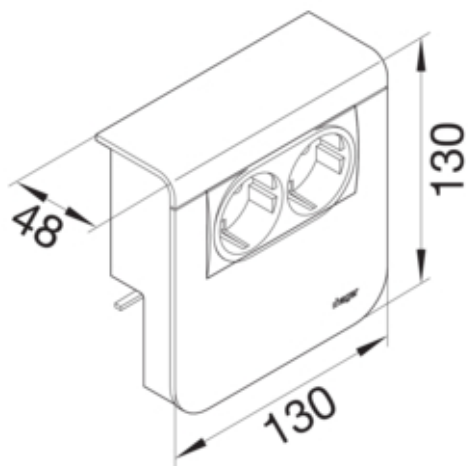

STIKK+HØYTT. SL 80mm SVART

SL200809239011

Arkitektur

Montasjemåte Klemt og skrudd

Compatibility

Mulighet for å installere stikkontakt allerede montert

Hoved elektriske funksjoner

Nominell spenning 230 V

elektrisk strøm

Merkestrøm 16 A

Materiale

RAL-farge RAL 9011 - Grafitt svart
Virkestoff plast
Materialgruppe blandet materiale

Dimensjoner

Produktets installasjonsdybde 48 mm
Produktets installasjonshøyde 130 mm
Kanalhøyde 80 mm
Lengde 130 mm
Kanalbredde 20 mm
Format innbygging