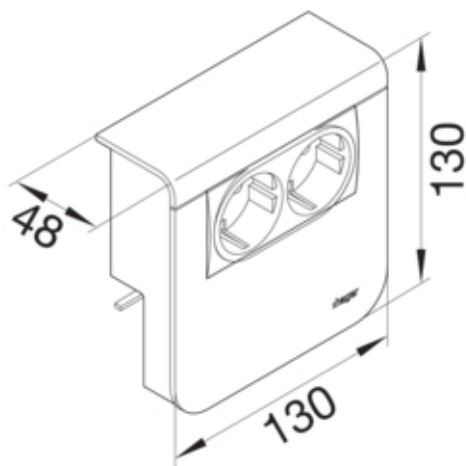

STIKK+HØYTT. SL 80mm PH

SL200809239010

Arkitektur

Montasjemåte Klemt og skrudd

Compatibility

Mulighet for å installere stikkontakt allerede montert

Hoved elektriske funksjoner

Nominell spenning 230 V

elektrisk strøm

Merkestrøm 16 A

Materiale

RAL-farge RAL 9010 - Ren hvit
Virkestoff plast
Materialgruppe blandet materiale

Dimensjoner

Produktets installasjonsdybde 48 mm
Produktets installasjonshøyde 130 mm
Kanalhøyde 80 mm
Lengde 130 mm
Kanalbredde 20 mm
Format innbygging