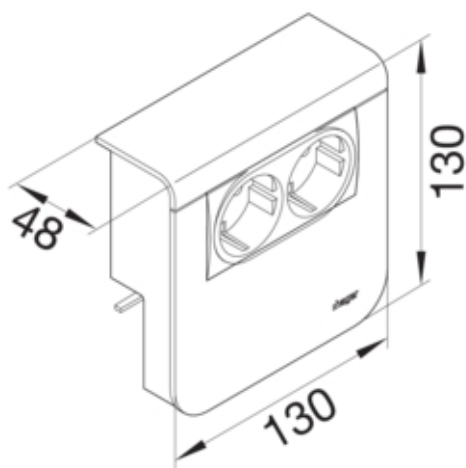

STIKK+2xKAT.6 SL 80mm ALU

SL20080920D1

Arkitektur

Montasjemåte Klemt og skrudd

Compatibility

Mulighet for å installere stikkontakt allerede montert

Connectivity

retning av uttak (for data sockets kobber) under

Hoved elektriske funksjoner

Nominell spenning 230 V

elektrisk strøm

Merkestrøm 16 A

Materiale

Farge	Aluminium
Farge	aluminiumsoptikk
Virkestoff	plast
Materialgruppe	blandet materiale
Overflatebehandling	Lakkert

Dimensjoner

Produktets installasjonsdybde	48 mm
Produktets installasjonshøyde	130 mm
Kanalhøyde	80 mm
Lengde	130 mm
Kanalbredde	20 mm
Format	innbygging

Kontakt

Tilkoblingstype LSA kompatibel

Tilbehør

Tilpasset med	Stikkontaktens stikkontakt
---------------	----------------------------