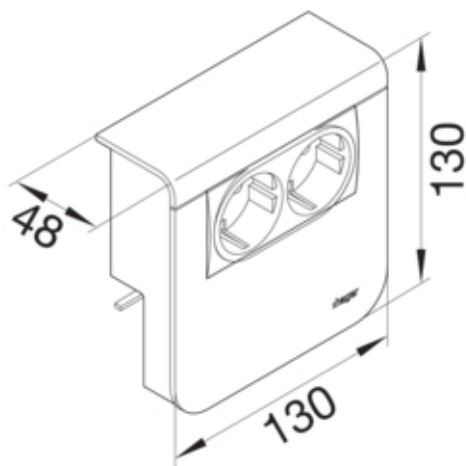

STIKK M/OSPV SL 80mm SVART

SL200809029011

Arkitektur

Montasjemåte Klemt og skrudd

Compatibility

Mulighet for å installere stikkontakt allerede montert

Hoved elektriske funksjoner

Nominell spenning 230 V

elektrisk strøm

Merkestrøm 16 A

Materiale

RAL-farge RAL 9011 - Grafitt svart
Virkestoff plast
Materialgruppe blandet materiale

Dimensjoner

Produktets installasjonsdybde 48 mm
Produktets installasjonshøyde 130 mm
Kanalhøyde 80 mm
Lengde 130 mm
Kanalbredde 20 mm
Format innbygging