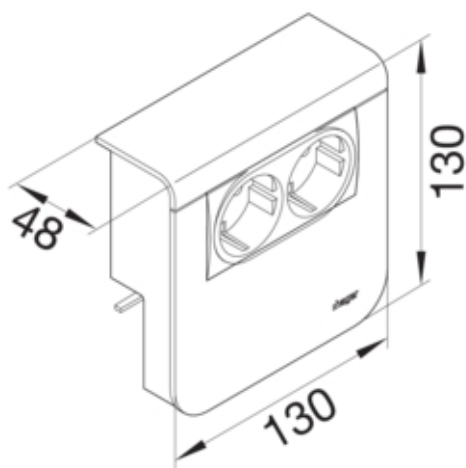

HØYTTALERUTTAK SL 80mm SVART

SL200809109011

Arkitektur

Montasjemåte Klemt og skrudd

Compatibility

Mulighet for å installere stikkontakt allerede montert

Materiale

RAL-farge RAL 9011 - Grafitt svart
Virkestoff plast
Materialgruppe blandet materiale

Dimensjoner

Produktets installasjonsdybde 48 mm
Produktets installasjonshøyde 130 mm
Kanalhøyde 80 mm
Lengde 130 mm
Kanalbredde 20 mm
Format innbygging

Tilbehør

Tilpasset med Høytaleruttak

Utstyr

Antall enheter 2