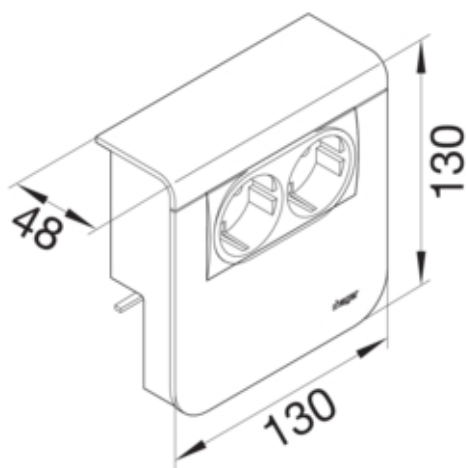

Arkitektur

Montasjemåte Klemt og skrudd

Compatibility

Mulighet for å installere stikkontakt allerede montert

Materiale

RAL-farge RAL 9010 - Ren hvit
Virkestoff plast
Materialgruppe blandet materiale

Dimensjoner

Produktets installasjonsdybde 48 mm
Produktets installasjonshøyde 130 mm
Kanalhøyde 80 mm
Lengde 130 mm
Kanalbredde 20 mm
Format innbygging

Tilbehør

Tilpasset med Høyttaleruttak

Utstyr

Antall enheter 2

Standard

Godkjennelse CE
Europeisk direktiv RoHS frivillig overensstemmende

Sikkerhet

halogenfri ja