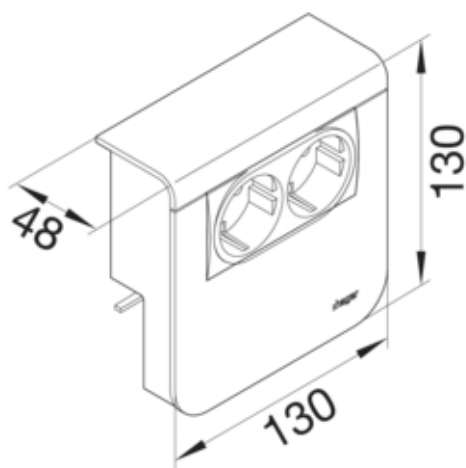

2xKAT.6 FOR SL 80mm SVART

SL200809079011

Arkitektur

Montasjemåte Klemt og skrudd

Compatibility

Mulighet for å installere stikkontakt allerede montert

Connectivity

retning av uttak (for data sockets kobber) under

Materiale

RAL-farge RAL 9011 - Grafitt svart
Virkestoff plast
Materialgruppe blandet materiale

Dimensjoner

Produktets installasjonsdybde 48 mm
Produktets installasjonshøyde 130 mm
Kanalhøyde 80 mm
Lengde 130 mm
Kanalbredde 20 mm
Format innbygging