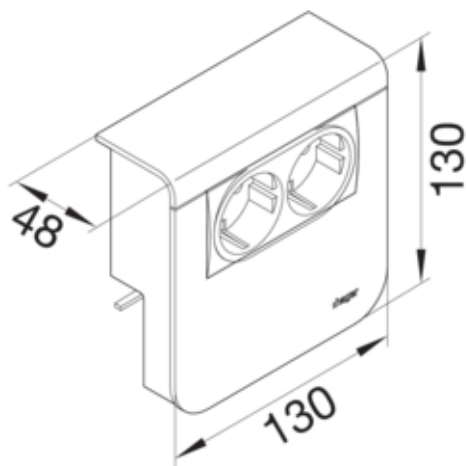

Arkitektur

Tilkoblingssystem	Andre
Montasjemåte	Klemt og skrudd

Compatibility

Mulighet for å installere stikkontakt	allerede montert

Hoved elektriske funksjoner

Nominell spenning	230 V

elektrisk strøm

Merkestrøm	16 A

Materiale

RAL-farge	RAL 9011 - Grafitt svart
Virkestoff	plast
Materialgruppe	blandet materiale

Dimensjoner

Produktets installasjonsdybde	48 mm
Produktets installasjonshøyde	130 mm
Kanalhøyde	80 mm
Lengde	130 mm
Kanalbredde	20 mm
Format	innbygging

Installering

Montasje	Påvegg

Tilbehør

Tilpasset med	2 stikkontakter