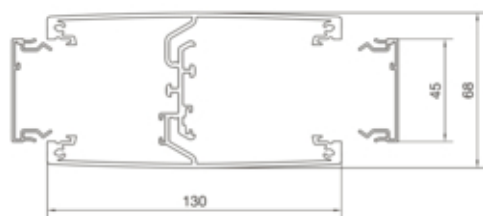

### Konfigurasjon

Utførelse	Dobbelsidig
-----------	-------------

### Dimensjoner

Dybde	132 mm
Installasjonshøyde	650 mm
Grenstav form	rektangel
Bredde	132 mm