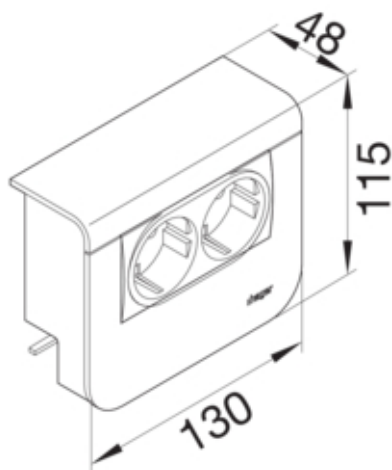

STIKK+2xKAT.6 SL 55mm SVART

SL200559209011

Arkitektur

Montasjemåte Klemt og skrudd

Compatibility

Mulighet for å installere stikkontakt allerede montert

Connectivity

retning av uttak (for data sockets kobber) under

Hoved elektriske funksjoner

Nominell spenning 230 V

elektrisk strøm

Merkestrøm 16 A

Materiale

RAL-farge RAL 9011 - Grafitt svart
Virkestoff plast
Materialgruppe blandet materiale

Dimensjoner

Produktets installasjonsdybde 48 mm
Produktets installasjonshøyde 115 mm
Kanalhøyde 55 mm
Lengde 130 mm
Kanalbredde 20 mm
Format innbygging