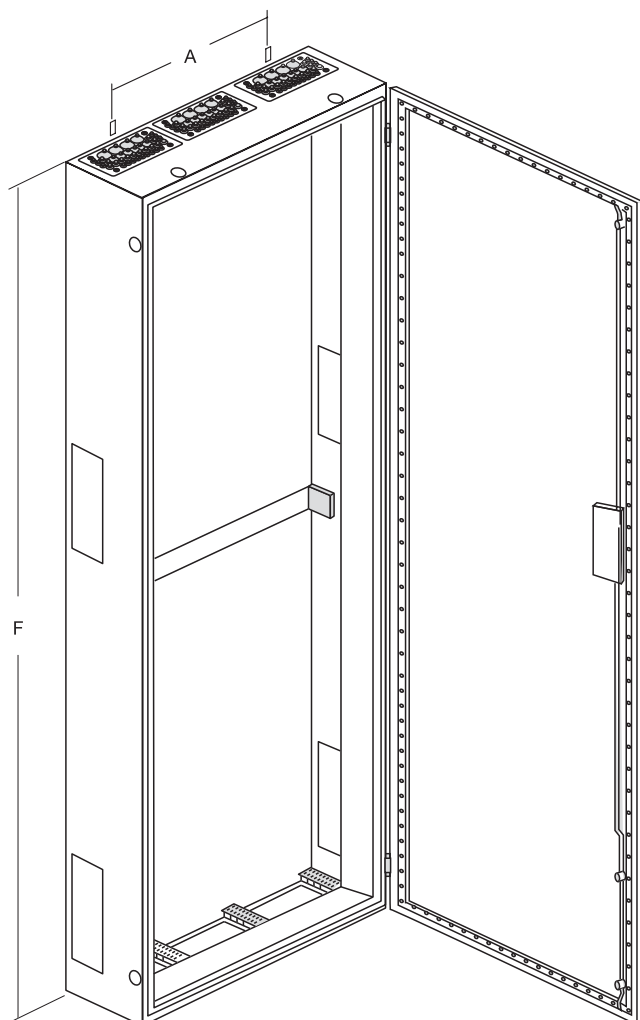

Gulvskap IP54 dybde 350 mm

- Kapslingsklasse II, dobbelisolert
Beskyttelsesgrad IP54
- Høyde 1850 mm, uten sokkel (tilbehør)
- Bredde 2 til 5 felt
- Dybde 350 mm
- Antall moduler: 288 til 720
- Farge RAL 7035
- Feste for bæreskinne er montert

Merkespenning;

- AC 50 Hz 230/400 V
 - AC 50 Hz 400/690 V
- Merkestrøm 630A

Dybde 350 mm:

Består av;

Skap:

- 1,5 mm elektrolyttforsinket, pulverlakkert stålplate
- Innside av skap er dekket av plastplater.
- Sidevegger med svekkinger i nedkant for samleskinnegjennomføring
- Kan sammenbygges vedsiden av hverandre
- Gulvsokkel i høyde 1900 mm eller 200 mm må benyttes. Disse bestilles separat

Dør

- 1,5 mm elektrolyttforsinket, pulverlakkert stålplate
- Frontmonterte justerbare hengsler.
- Døren kan høyre- og venstre monteres.
- Tettelist av gummi er olje- og temperaturbestandig
- Åpningsvinkel 162°
- Skap bredde over 800 mm leveres med dobbel dør

Dørlås:

- Trepunkt dørstag med vrihåndtak
- Andre låser kan leveres som tilbehør

Kabelinnføring:

- Flens med gummierte nippler i topp (FZ402), kan byttes med andre flenser for IP54 skap
- Innføring i bunn uten flens, og uten sokkel