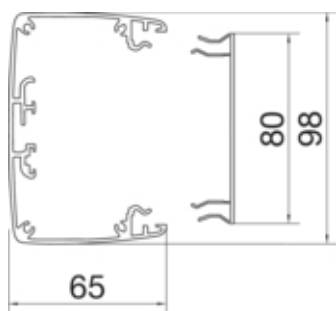

## GRENSTAV ENK KLEMFESTE 2,8m AL

DAK802800ELN

### Dimensjoner

Dybde 65 mm  
Installasjonshøyde 2760 mm  
Grenstav form rektangel  
Bredde 98 mm

### Kabel

Internt tverrsnitt 5400 mm<sup>2</sup>