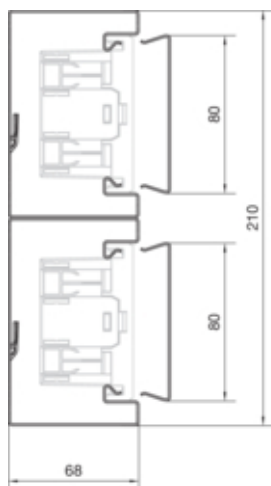

KANALUNDERDEL 65x210 DOBBEL PH

BRS652101D9010

Connectivity

Tilbehør for montering	Ekstra koblinger
------------------------	------------------

Kapasitet

Kabelkapasitet 11mm (3x1,5 eller 3x2,5mm ²)	23/50
---	-------

Dør beskyttelse

Lokkemontering	Ovenpå
Dekselbredde	80 mm
Antall lokk	2

Materiale

RAL-farge	RAL 9010 - Ren hvit
Virkestoff	Stålblekk
Overflatebehandling	Pulverlakkert

Dimensjoner

Kanalhøyde	68 mm
Lengde	2000 mm
Kanalbredde	210 mm

Kabel

Internt tverrsnitt	12210 mm ²
--------------------	-----------------------

Utstyr

Antall påklipsbare skiller	2
Antall kammer	2

Standard

Godkjennelse	EN50085-2-1
Europeisk direktiv RoHS	frivillig overensstemmende