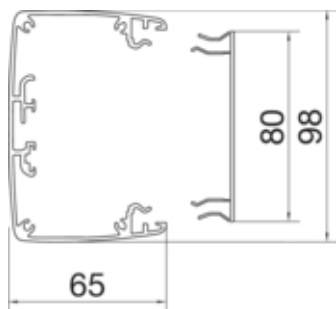

PACPOST 80 SØYLE ENK 650mm PH

DAP806509010

Konfigurasjon

Utførelse	Ensidig
-----------	---------

Compatibility

Mulighet for å installere stikkontakt	Ecoline frontmontering
---------------------------------------	------------------------

Materiale

RAL-farge	RAL 9010 - Ren hvit
Virkestoff	Aluminium
Materialgruppe	aluminium
Overflatebehandling	Lakkert

Dimensjoner

Installasjonshøyde	650 mm
Lengde	650 mm
Grenstav form	rektangel

Installering

Montasjetype	Bunnstansing
--------------	--------------

Kabel

Internt tverrsnitt	5400 mm ²
--------------------	----------------------

Standard

Europeisk direktiv RoHs	frivillig overensstemmende
-------------------------	----------------------------

Sikkerhet

halogenfri	ja
------------	----