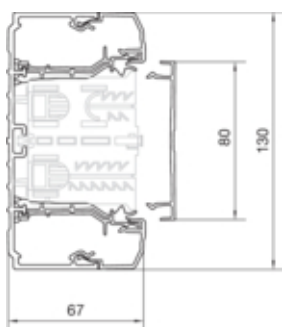

KANALUNDERDEL 67x130x2000mm LG

BRHN7013017035

Compatibility

Mulighet for å installere stikkontakt	Standard 60mm, CEE, Ecoline, Inline, EIB, MCBs
---------------------------------------	--

Connectivity

Tilbehør for montering	Ferdigmonterte koblinger
------------------------	--------------------------

Kapasitet

Kabelkapasitet 11mm (3x1,5 eller 3x2,5mm ²)	13/29
---	-------

Dør beskyttelse

Lokkemontering	Ovenpå
Dekselbredde	80 mm
Antall lokk	3

Materiale

Farge	Lys grå
RAL-farge	RAL 7035 - Lys grå
Virkestoff	Halogenfri PC-ABS
Materialgruppe	plast
Overflatebehandling	Ubehandlet

Dimensjoner

Kanalhøyde	67 mm
Lengde	2000 mm
Kanalbredde	130 mm

Kabel

Internt tverrsnitt	6900 mm ²
--------------------	----------------------

Utstyr

Antall påklipsbare skiller	1
Antall kammer	3 til 4

Standard