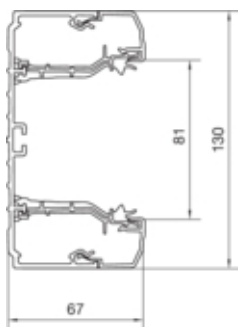

KANALUNDERDEL 67x130x2000mm LG

BRHN7013017035

Compatibility

Mulighet for å installere stikkontakt	Standard 60mm, CEE, Ecoline, Inline, EIB, MCBs
---------------------------------------	--

Connectivity

Tilbehør for montering	Ferdigmonterte koblinger
------------------------	--------------------------

Kapasitet

Kabelkapasitet 11mm (3x1,5 eller 3x2,5mm ²)	13/29
---	-------

Dør beskyttelse

Lokkemontering	Ovenpå
Dekselbredde	80 mm
Antall lokk	3

Materiale

Farge	Lys grå
RAL-farge	RAL 7035 - Lys grå
Virkestoff	Halogenfri PC-ABS
Materialgruppe	plast
Overflatebehandling	Ubehandlet

Dimensjoner

Kanalhøyde	67 mm
Lengde	2000 mm
Kanalbredde	130 mm

Kabel

Internt tverrsnitt	6900 mm ²
--------------------	----------------------

Utstyr

Antall påklipsbare skiller	1
Antall kammer	3 til 4

Standard