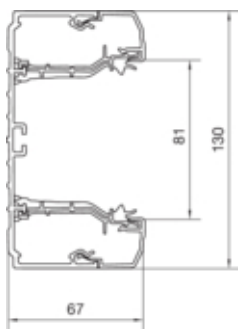

KANALUNDERDEL 67x130x2000mm PH

BRHN7013019010

Compatibility

Mulighet for å installere stikkontakt	Standard 60mm, CEE, Ecoline, Inline, EIB, MCBs
---------------------------------------	--

Connectivity

Tilbehør for montering	Ferdigmonterte koblinger
------------------------	--------------------------

Kapasitet

Kabelkapasitet 11mm (3x1,5 eller 3x2,5mm ²)	13/29
---	-------

Dør beskyttelse

Lokkemontering	Ovenpå
Dekselbredde	80 mm
Antall lokk	3

Materiale

RAL-farge	RAL 9010 - Ren hvit
Virkestoff	Halogenfri PC-ABS
Materialgruppe	plast
Overflatebehandling	Ubehandlet

Dimensjoner

Kanalhøyde	67 mm
Lengde	2000 mm
Kanalbredde	130 mm

Kabel

Internt tverrsnitt	6900 mm ²
--------------------	----------------------

Utstyr

Antall påklipsbare skiller	1
Antall kammer	3 til 4

Standard