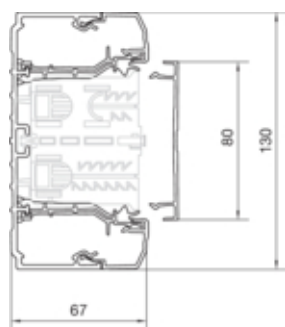

KANALUNDERDEL 67x130x2000mm PH

BRHN7013019010

Compatibility

Mulighet for å installere stikkontakt	Standard 60mm, CEE, Ecoline, Inline, EIB, MCBs
---------------------------------------	--

Connectivity

Tilbehør for montering	Ferdigmonterte koblinger
------------------------	--------------------------

Kapasitet

Kabelkapasitet 11mm (3x1,5 eller 3x2,5mm ²)	13/29
---	-------

Dør beskyttelse

Lokkemontering	Ovenpå
Dekselbredde	80 mm
Antall lokk	3

Materiale

RAL-farge	RAL 9010 - Ren hvit
Virkestoff	Halogenfri PC-ABS
Materialgruppe	plast
Overflatebehandling	Ubehandlet

Dimensjoner

Kanalhøyde	67 mm
Lengde	2000 mm
Kanalbredde	130 mm

Kabel

Internt tverrsnitt	6900 mm ²
--------------------	----------------------

Utstyr

Antall påklipsbare skiller	1
Antall kammer	3 til 4

Standard