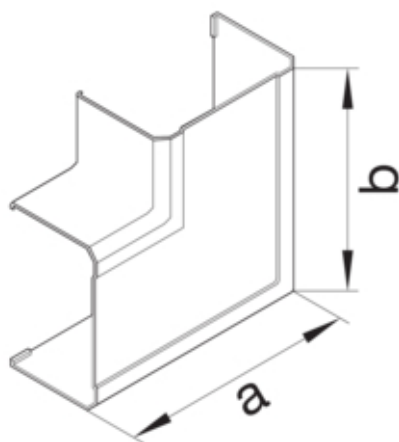

FLATVINKEL FOR BRN 70210, PH

G12359010

Arkitektur

Montasjemåte Klemt

Connectivity

Tilbehør for montering Uten kobling

Dør beskyttelse

Lokk med mykkant -

Materiale

RAL-farge RAL 9010 - Ren hvit
Virkestoff PVC
Materialgruppe plast
Overflatebehandling Ubehandlet

Dimensjoner

Kanalhøyde 67 mm
Lengde 266 mm
Kanalbredde 210 mm
Mål a 266 mm
Mål b 266 mm

Justering