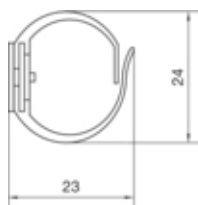

VK-FLEX 20 SELVKLEBENDE LYSGRÅ

L2222

Arkitektur

fleksibel ja

Konfigurasjon

Sideveggkonfigurasjon slisset

elektrisk strøm

Nåværende lekkasestasjon ja

Dør beskyttelse

Lokkfasong Uten

Materiale

Farge Lys grå
Virkestoff Polyamid (PA)
Materialgruppe plast
Overflatebehandling Ubehandlet

Dimensjoner

Lengde 500 mm
Slissebredde 8 mm
Stegbredde 4,5 mm

Installering

Montasjetype Selvklebende og med bunnstansing

Kabel

Kapasitet for kabel, f.eks. H07Y/R/K 1,5 18
Internt tverrsnitt 154 mm²
Kapasitet for kabel, f.eks. H07Y/R/K 2,5 13
Kapasitet for kabel, f.eks. H07Y/R/K 1 mm² 20