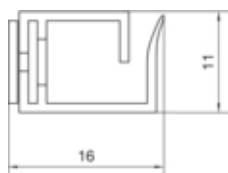

Arkitektur

fleksibel ja

Konfigurasjon

Sideveggkonfigurasjon slisset

elektrisk strøm

Nåværende lekkasestasjon ja

Dør beskyttelse

Lokkfasong Uten

Materiale

Farge Lys grå
Virkestoff Polyamid (PA)
Materialgruppe plast
Overflatebehandling Ubehandlet

Dimensjoner

Kanalhøyde 10 mm
Lengde 250 mm
Kanalbredde 10 mm
Slissebredde 8 mm
Stegbredde 4,5 mm

Installering

Montasjetype Selvklebende og med bunnstansing

Kabel

Kapasitet for kabel, f.eks. H07Y/R/K 1,5 8
Internt tverrsnitt 100 mm²
Kapasitet for kabel, f.eks. H07Y/R/K 2,5 5
Kapasitet for kabel, f.eks. H07Y/R/K 1 mm² 10