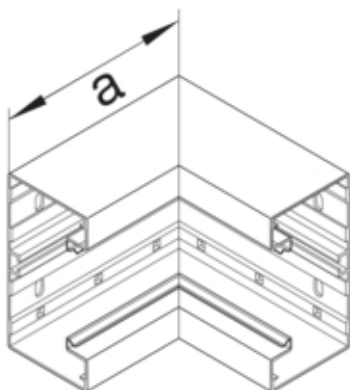

INN V HJ. PROFIL BRA65210 PH

BRA6521049010

Arkitektur

Montasjemåte Klipset

Connectivity

Tilbehør for montering Uten kobling

Dør beskyttelse

Lokk med mykkant nei
Antall lokk 1

Materiale

RAL-farge RAL 9010 - Ren hvit
Virkestoff Aluminium
Materialgruppe aluminium
Overflatebehandling Pulverlakkert

Dimensjoner

Kanalhøyde 68 mm
Kanalbredde 210 mm
Mål a 146 mm

Justering

Vinkel 90 °

Tilbehør