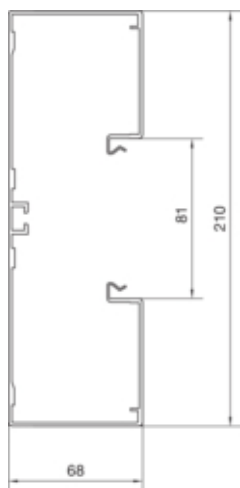

KANALUNDERDEL 68x210x2000mm PH

BRA6521019010

Compatibility

Mulighet for å installere stikkontakt	Standard 60mm, CEE, Ecoline, EIB, sikringsautomater
---------------------------------------	---

Connectivity

Tilbehør for montering	Ekstra koblinger
------------------------	------------------

Kapasitet

Kabelkapasitet 11mm (3x1,5 eller 3x2,5mm ²)	39/52
---	-------

Dør beskyttelse

Lokkemontering	Ovenpå
Dekselbredde	80 mm
Antall lokk	1

Materiale

RAL-farge	RAL 9010 - Ren hvit
Virkestoff	Aluminium
Materialgruppe	aluminium
Overflatebehandling	Pulverlakkert

Dimensjoner

Kanalhøyde	68 mm
Lengde	2000 mm
Kanalbredde	210 mm

Kabel

Internt tverrsnitt	12630 mm ²
--------------------	-----------------------