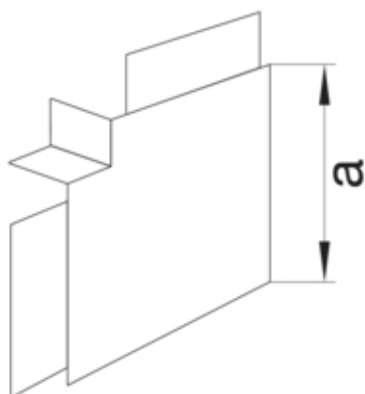

FLATVINKEL FOR LFH 60090 PH

M66759010

Arkitektur

Montasjemåte Holdes på plass pga. overdel

Dør beskyttelse

Lokk med mykkant -

Materiale

RAL-farge RAL 9010 - Ren hvit
Virkestoff Halogenfri PC-ABS
Overflatebehandling Ubehandlet

Dimensjoner

Kanalhøyde 60 mm
Kanalbredde 90 mm
Mål a 120 mm

Justering

Vinkel 90 °

Tilbehør

Tilbehørskonfigurasjon støpt

Sikkerhet

halogenfri ja