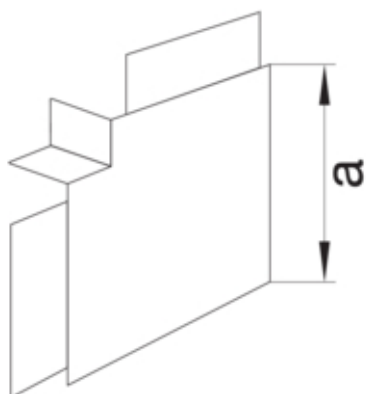

FLATVINKEL FOR LFH 40060/61 PH

M66659010

Arkitektur

Montasjemåte Holdes på plass pga. overdel

Dør beskyttelse

Lokk med mykkant -

Materiale

RAL-farge RAL 9010 - Ren hvit
Virkestoff Halogenfri PC-ABS
Overflatebehandling Ubehandlet

Dimensjoner

Kanalhøyde 40 mm
Kanalbredde 60 mm
Mål a 85 mm

Justering

Vinkel 90 °

Tilbehør

Tilbehørskonfigurasjon støpt

Sikkerhet

halogenfri ja