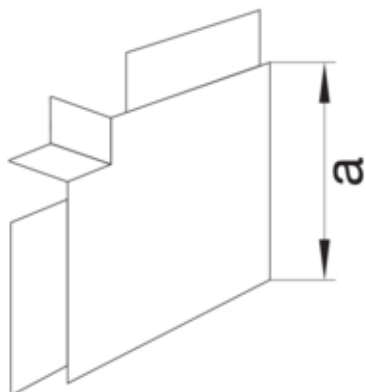

FLATVINKEL FOR LFH 40060/61 PH

M66659010

Arkitektur

Montasjemåte Holdes på plass pga. overdel

Dør beskyttelse

Lokk med mykkant -

Materiale

RAL-farge RAL 9010 - Ren hvit
Virkestoff Halogenfri PC-ABS
Overflatebehandling Ubehandlet

Dimensjoner

Kanalhøyde 40 mm
Kanalbredde 60 mm
Mål a 85 mm

Justering

Vinkel 90 °

Tilbehør

Tilbehørskonfigurasjon støpt

Sikkerhet

halogenfri ja