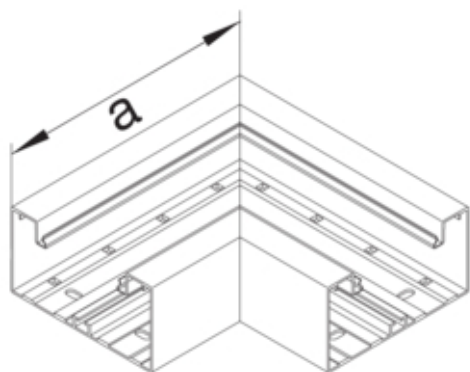

FLATV. PROFIL BRA65170 PH

BRA6517059010

Arkitektur

Montasjemåte	Klipset
--------------	---------

Connectivity

Tilbehør for montering	Uten kobling
------------------------	--------------

Dør beskyttelse

Lokk med mykkant	nei
Antall lokk	1

Materiale

RAL-farge	RAL 9010 - Ren hvit
Virkestoff	Aluminium
Materialgruppe	aluminium
Overflatebehandling	Pulverlakkert

Dimensjoner

Kanalhøyde	68 mm
Kanalbredde	170 mm
Mål a	250 mm

Justering

Vinkel	90 °
--------	------