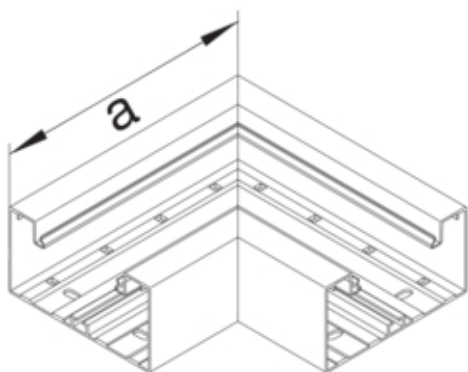

FLATV. PROFIL BRA65130 NATUR

BRA651305ELN

Arkitektur

Montasjemåte	Klipset
--------------	---------

Connectivity

Tilbehør for montering	Uten kobling
------------------------	--------------

Dør beskyttelse

Lokk med mykkant	nei
Antall lokk	1

Materiale

Farge	Aluminium
Virkestoff	Aluminium
Materialgruppe	aluminium
Overflatebehandling	Eloksert

Dimensjoner

Kanalhøyde	68 mm
Kanalbredde	130 mm
Mål a	210 mm

Justering

Vinkel	90 °
--------	------

Tilbehør