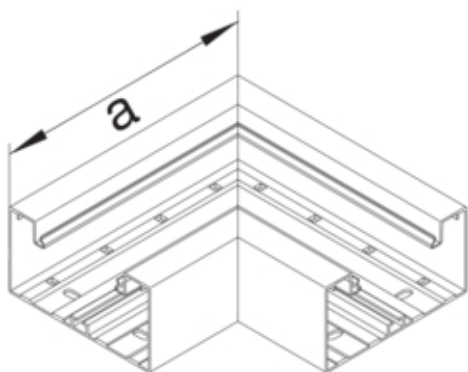

FLATV. PROFIL BRA65100 PH

BRA6510059010

Arkitektur

Montasjemåte	Klipset
--------------	---------

Connectivity

Tilbehør for montering	Uten kobling
------------------------	--------------

Dør beskyttelse

Lokk med mykkant	nei
Antall lokk	1

Materiale

RAL-farge	RAL 9010 - Ren hvit
Virkestoff	Aluminium
Materialgruppe	aluminium
Overflatebehandling	Pulverlakkert

Dimensjoner

Kanalhøyde	68 mm
Kanalbredde	100 mm
Mål a	180 mm

Justering

Vinkel	85/95 °
--------	---------