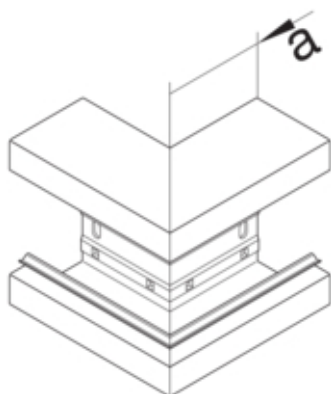

#### Arkitektur

Montasjemåte Klipset

#### Dimensjoner

Kanalhøyde 68 mm  
Kanalbredde 100 mm  
Mål a 80 mm