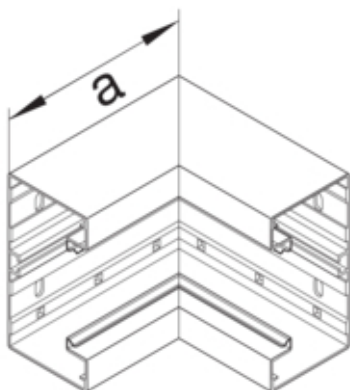

INN V HJ. PROFIL BRA65100 NATUR

BRA651004ELN

Arkitektur

Montasjemåte Klipset

Connectivity

Tilbehør for montering Uten kobling

Dør beskyttelse

Lokk med mykkant nei
Antall lokk 1

Materiale

Farge Aluminium
Virkestoff Aluminium
Materialgruppe aluminium
Overflatebehandling Natureloksert

Dimensjoner

Kanalhøyde 68 mm
Kanalbredde 100 mm
Mål a 146 mm

Justering

Vinkel 90 °

Tilbehør

Tilbehørskonfigurasjon underdel