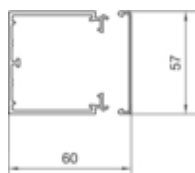

Arkitektur

Montasjemåte	Hullstansing

Connectivity

Tilbehør for montering	Ferdigmonterte koblinger

Kapasitet

Maks antall kabler (Ø 11mm, 50% full)	12
Kabelkapasitet 11mm (3x1,5 eller 3x2,5mm²)	12

Dør beskyttelse

Lokkfasong	Løs

Materiale

Farge	Grå
RAL-farge	RAL 7030 - Stengrå
Virkestoff	PVC
Materialgruppe	plast
Overflatebehandling	Ubehandlet
Gjennomsiktig	nei

Dimensjoner

Kanalhøyde	60 mm
Lengde	2000 mm
Kanalbredde	57 mm
Hullavstand ved bunnstansing	125 mm
Spor for hulltaking i bunnen	18 mm

Kabel

Internt tverrsnitt	2690 mm²