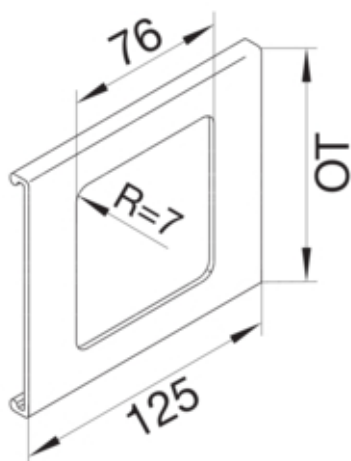

### Arkitektur

Montasjemåte Klipset

### Dimensjoner

Kanalhøyde 61 mm  
Lengde 125 mm  
Kanalbredde 190 mm  
Åpningsbredde 76 mm  
Åpningshøyde 76 mm

### Installering

Åpning 76mmx76mm