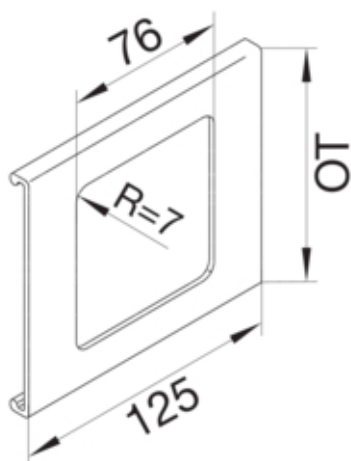

### Arkitektur

Montasjemåte Klipset

### Dimensjoner

Kanalhøyde 61 mm  
Lengde 125 mm  
Kanalbredde 130 mm  
Åpningsbredde 76 mm  
Åpningshøyde 76 mm

### Installering

Åpning 76mmx76mm