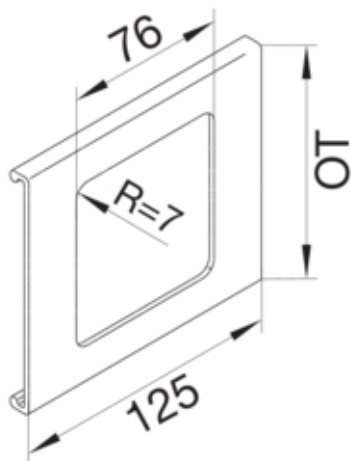

LOKK, 1 UTTAK FOR FB60110 GRÅ

L91107030

Arkitektur

Montasjemåte Klipset

Konfigurasjon

Installasjonssett Produkt med sentralskive
Utførelse Enkel

Compatibility

Produktkompatibilitet FB

Dør beskyttelse

Dekselbredde 110 mm

Materiale

Farge Grå
RAL-farge RAL 7030 - Stengrå
Virkestoff PVC
Materialgruppe plast
Overflatebehandling Øvrige

Dimensjoner

Kanalhøyde 61 mm
Lengde 125 mm
Kanalbredde 110 mm
Åpningsbredde 76 mm
Åpningshøyde 76 mm

Installering

Åpning 76mmx76mm

Utstyr

Antall uttak (lokk for brystningskanal) 1

Standard

Europeisk direktiv RoHS	frivillig overensstemmende
-------------------------	----------------------------

Sikkerhet

halogenfri	nei
------------	-----