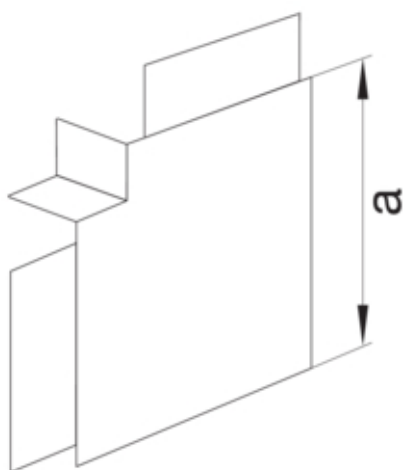

### Arkitektur

Montasjemåte Holdes på plass pga. overdel

### Dimensjoner

Kanalhøyde 61 mm  
Kanalbredde 230 mm  
Mål a 260 mm