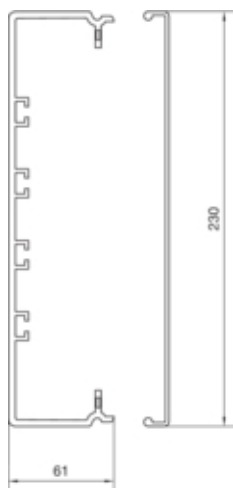

VEGGKANAL 61x230mm PH

FB6023009010

Arkitektur

Montasjemåte	Hullstansing
--------------	--------------

Compatibility

Mulighet for å installere stikkontakt	Standard 60mm, modulærprodukter
---------------------------------------	---------------------------------

Connectivity

Tilbehør for montering	Uten kobling
------------------------	--------------

Kapasitet

Maks antall kabler (Ø 11mm, 50% full)	47
Kabelkapasitet 11mm (3x1,5 eller 3x2,5mm ²)	62

Dør beskyttelse

Lokkemontering	Tilstand
Lokkfasong	Løs
Dekselbredde	230 mm
Antall lokk	1

Materiale

RAL-farge	RAL 9010 - Ren hvit
Virkestoff	PVC
Materialgruppe	plast
Overflatebehandling	Ubehandlet
Gjennomsiktig	nei

Dimensjoner

Kanalhøyde	61 mm
Lengde	2000 mm
Kanalbredde	230 mm

Kabel

Internt tverrsnitt	11150 mm ²
--------------------	-----------------------