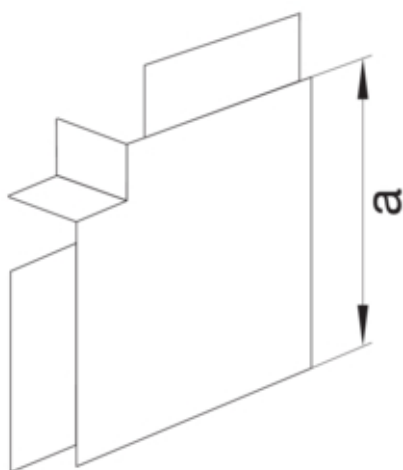

FLATVINKEL FOR FB60190 GRÅ

M55357030

Arkitektur

Montasjemåte Holdes på plass pga. overdel

Compatibility

Produktkompatibilitet LF, LFF

Dør beskyttelse

Lokk med mykkant -

Materiale

Farge Grå
RAL-farge RAL 7030 - Stengrå
Virkestoff PVC
Overflatebehandling Ubehandlet

Dimensjoner

Kanalhøyde 61 mm
Kanalbredde 190 mm
Mål a 220 mm

Justering

Vinkel 90 °

Tilbehør

Tilbehørskonfigurasjon støpt