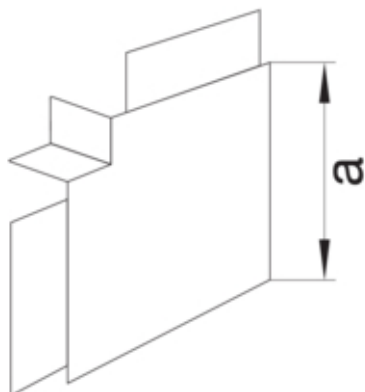

FLATVINKEL FOR LF40040 GRÅ

M58057030

Arkitektur

Montasjemåte Holdes på plass pga. overdel

Dør beskyttelse

Lokk med mykkant -

Materiale

Farge Grå
RAL-farge RAL 7030 - Stengrå
Virkestoff PVC
Overflatebehandling Ubehandlet

Dimensjoner

Kanalhøyde 40 mm
Kanalbredde 40 mm
Mål a 68 mm

Justering

Vinkel 90 °

Tilbehør

Tilbehørskonfigurasjon støpt

Standard

Godkjennelse EN50085-2-1