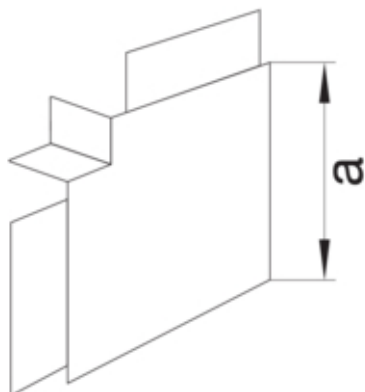

FLATVINKEL FOR LF40040 PH

M58059010

Arkitektur

Montasjemåte Holdes på plass pga. overdel

Compatibility

Produktkompatibilitet LF, LFF

Dør beskyttelse

Lokk med mykkant -

Materiale

RAL-farge RAL 9010 - Ren hvit
Virkestoff PVC
Overflatebehandling Ubehandlet

Dimensjoner

Kanalhøyde 40 mm
Kanalbredde 40 mm
Mål a 68 mm

Justering

Vinkel 90 °

Tilbehør

Tilbehørskonfigurasjon støpt