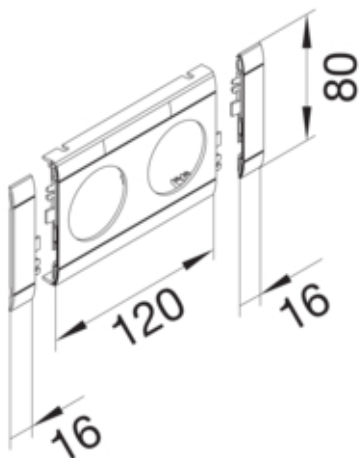

Ramme, 2-veis, Svart

GB080209011

Konfigurasjon

Installasjonssett	Dekk 2 gang
Trunking system	BR, BRN, BRA, BRS, BRH, BKIS, DA

Dør beskyttelse

Dekselbredde	80 mm
--------------	-------

Materiale

RAL-farge	RAL 9011 - Grafitt svart
Virkestoff	ABS
Materialgruppe	plast

Dimensjoner

Lengde	152 mm
Åpningsdiameter	48 mm

Utstyr

Antall uttak (lokk for brystningskanal)	2
---	---

Standard

Europeisk direktiv RoHs	frivillig overensstemmende
-------------------------	----------------------------