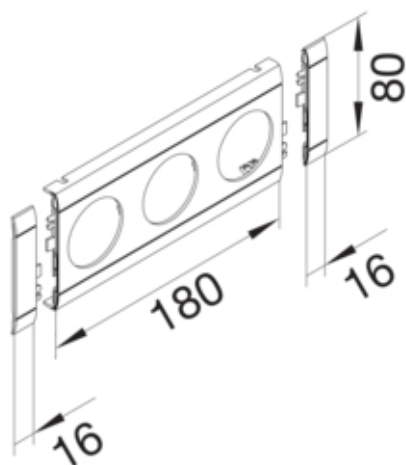

Konfigurasjon

Installasjonssett	Dekk 3gang
Trunking system	BR, BRN, BRA, BRS, BRH, BKIS, DA

Dør beskyttelse

Dekselbredde	80 mm

Materiale

RAL-farge	RAL 9011 - Grafitt svart
Virkestoff	ABS
Materialgruppe	plast

Dimensjoner

Lengde	212 mm
Åpningsdiameter	48 mm

Utstyr

Antall uttak (lokk for brystningskanal)	3

Standard

Europeisk direktiv RoHs	frivillig overensstemmende

Sikkerhet

halogenfri	ja