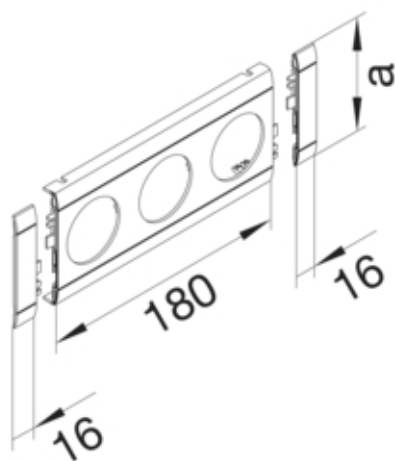

Konfigurasjon

Installasjonssett	Dekk 3gang
Trunking system	BR, BRN, BRA, BRS, BRH, BKIS, DA

Dør beskyttelse

Dekselbredde	80 mm

Materiale

RAL-farge	RAL 9011 - Grafitt svart
Virkestoff	ABS
Materialgruppe	plast

Dimensjoner

Lengde	212 mm
Åpningsdiameter	48 mm

Utstyr

Antall uttak (lokk for brystningskanal)	3

Standard

Europeisk direktiv RoHs	frivillig overensstemmende

Sikkerhet

halogenfri	ja