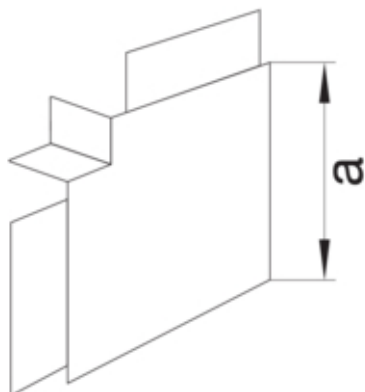

FLATVINKEL FOR LF18045 PH

M59609010

Arkitektur

Montasjemåte	Holdes på plass pga. overdel
--------------	------------------------------

Compatibility

Produktkompatibilitet	LF, LFF
-----------------------	---------

Dør beskyttelse

Lokk med mykkant	-
------------------	---

Materiale

RAL-farge	RAL 9010 - Ren hvit
Virkestoff	PVC
Overflatebehandling	Ubehandlet

Dimensjoner

Kanalhøyde	18 mm
Kanalbredde	45 mm
Mål a	43 mm

Justering