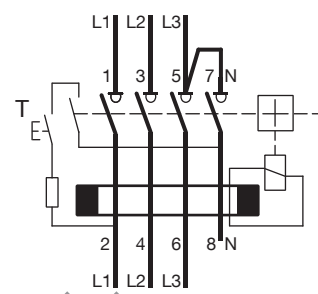

ADVARSEL: må kun monteres av autorisert installatør.

Automat- eller smeltesikring

Jordfeilbryter 16 - 63A

14 mm max.

16 mm²

25 mm²

Koblingsskjema for firepolet jordfeilbryter i enfas- eller trefas nett uten N-leder

30 mA

~~30 mA~~ 400V

30 mA 230V = OK

100 mA - 100 mA - 300 mA - 300 mA - 500 mA

Bryterstillingsindikasjon

TEST/Jordfeilindikasjon: testes jevnlig. Bryteren skal slå ut.

Muligheter for ekstrautstyr (se katalog for detaljer).