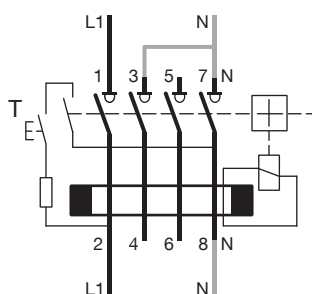

ADVARSEL: må kun monteres av autorisert installatør.

Automat- eller smeltesikring

Jordfeilbryter 16 - 63A

14 mm max.

16 mm²

25 mm²

Koblingsskjema for firepolet jordfeilbryter i enfas- eller trefas nett uten N-leder

30 mA

~~30 mA~~ 400V

30 mA 230V = OK

100 mA - 100 mA - 300 mA - 300 mA - 500 mA

Bryterstillingsindikasjon

TEST/Jordfeilindikasjon: testes jevnlig. Bryteren skal slå ut.

Muligheter for ekstrautstyr (se katalog for detaljer).