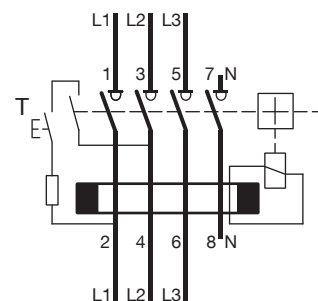

ADVARSEL: må kun monteres av autorisert installatør.

Automat- eller smeltesikring

Jordfeilbryter 16 - 63A

14 mm max.

16 mm²

25 mm²

Koblingsskjema for firepolet jordfeilbryter i enfas- eller trefas nett uten N-leder

30 mA

~~30 mA~~ 400V

30 mA 230V = OK

100 mA - 100 mA - 300 mA - 300 mA - 500 mA

Bryterstillingsindikasjon

TEST/Jordfeilindikasjon: testes jevnlig. Bryteren skal slå ut.

Muligheter for ekstrautstyr (se katalog for detaljer).