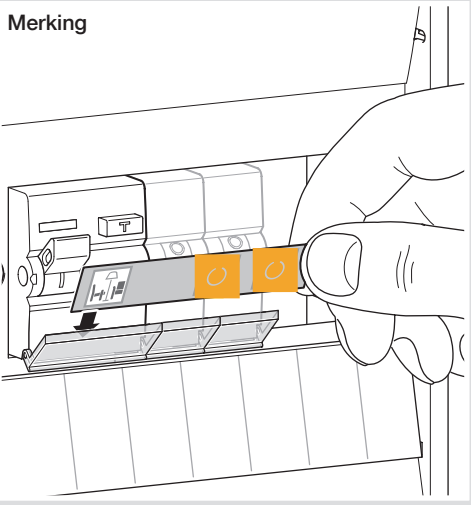

Garantien bortfaller dersom hager's kvalitetskontroll finner at produktet er i brukbar stand, eller at det ikke er montert ifølge gjeldende forskrifter.

Elektrisk utstyr sårbart for støv

Før støvete arbeider, kontroller at tavle er IP5x, eller tilfør tavle egnet tildekking.

Kobling

Merking

Som ekstrautstyr finnes plomberbart terminaldeksel