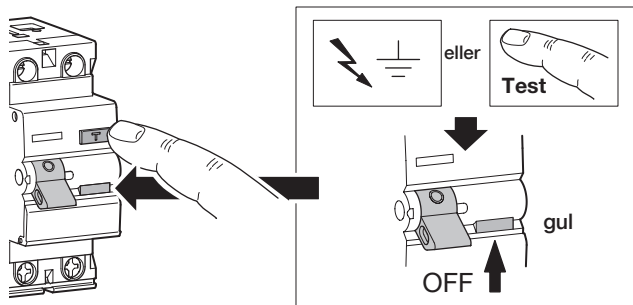

30 mA

~~30 mA~~ 400V

30 mA 230V = OK

100 mA - 100 mA - 300 mA - 300 mA - 500 mA

Bryterstillingsindikasjon

TEST/Jordfeilindikasjon: testes jevnlig. Bryteren skal slå ut.

Muligheter for ekstrautstyr (se katalog for detaljer).