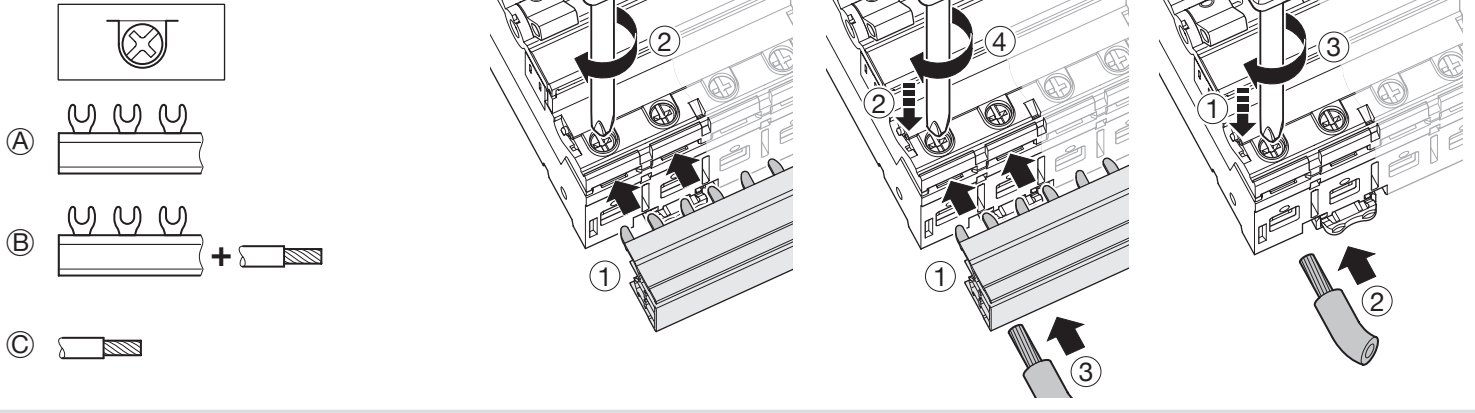

Kobling

Merking

Som ekstrautstyr finnes plomberbart terminaldeksel