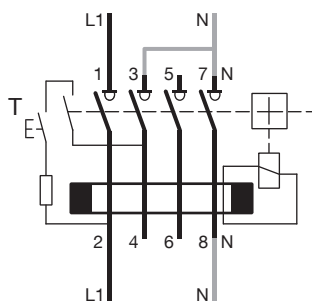

ADVARSEL: må kun monteres av autorisert installatør.

Automat- eller smeltesikring

Jordfeilbryter 16 - 63A

14 mm max.

16 mm²

25 mm²

Koblingsskjema for firepolet jordfeilbryter i enfas- eller trefas nett uten N-leder

30 mA

~~30 mA~~ 400V

30 mA 230V = OK

100 mA - 100 mA - 300 mA - 300 mA - 500 mA

Bryterstillingsindikasjon

TEST/Jordfeilindikasjon: testes jevnlig. Bryteren skal slå ut.

Muligheter for ekstrautstyr (se katalog for detaljer).