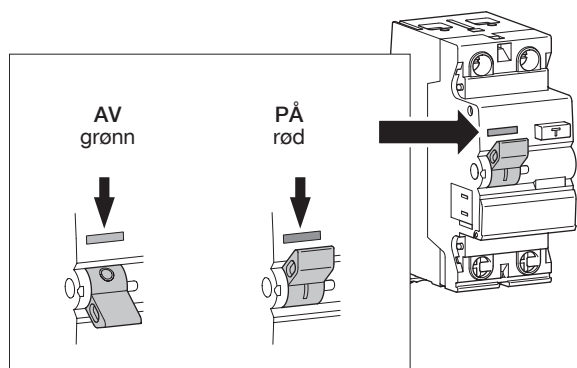

30 mA

~~30 mA~~ 400V

30 mA 230V = OK

100 mA - 100 mA - 300 mA - 300 mA - 500 mA

Bryterstillingsindikasjon

TEST/Jordfeilindikasjon: testes jevnlig. Bryteren skal slå ut.

Muligheter for ekstrautstyr (se katalog for detaljer).