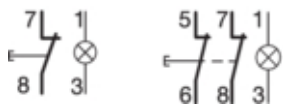

IMPULSBR M VARSELLYS, 2Ø GRØNN

SVN441