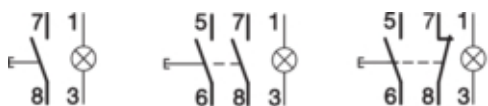

IMPULSBR M VARSELLYS, 2Ø GRØNN

SVN441