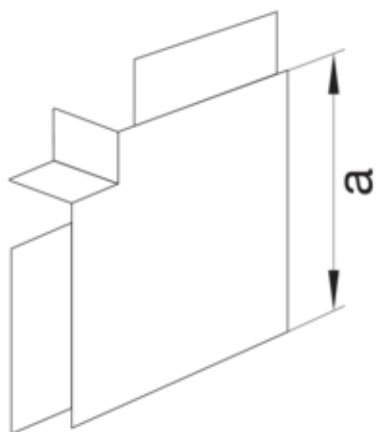

FLATVINKEL FOR FB60110 GRÅ

M55057030

Arkitektur

Montasjemåte Holdes på plass pga. overdel

Compatibility

Produktkompatibilitet LF, LFF

Dør beskyttelse

Lokk med mykkant -

Materiale

Farge Grå
RAL-farge RAL 7030 - Stengrå
Virkestoff PVC
Overflatebehandling Ubehandlet

Dimensjoner

Kanalhøyde 61 mm
Kanalbredde 110 mm
Mål a 140 mm

Justering

Vinkel 90 °

Tilbehør

Tilbehørskonfigurasjon støpt