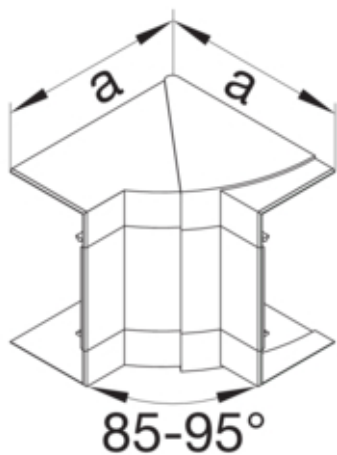

## INNENDIG HJØRNE, BRP65130, Svart

BRP651304H9011

### Arkitektur

Montasjemåte Klemt

### Dimensjoner

Kanalhøyde 65 mm  
Lengde 135 mm  
Kanalbredde 130 mm