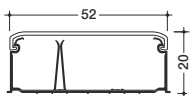

Det er mulig å spikre kanalen. Spikeren plasseres i den todelte skilleveggen, og er dermed isolert. Skilleveggen deler opp kanalen i separate rom.

tehalit.atoha

Kanalhøyde 12 - 20 mm, Formdeler

- Minikanaler med integrerte ledningsholdere.
- Formdeler til alle dimensjoner.
- Fleksible innv. og utv. hjørner.
- T-stykke med fire utganger.
- Kanalunderdel med stansede hull.
- Underdel utstyrt med utjevningsskant mot vegg.

ATA12300

ATA123009010B
Pk. 60 m (2,1 m)
12 177 10

ATA16300

ATA163009010B
Pk. 50 m (2,1m)
12 177 20

ATA12501

ATA125019010B
Pk. 48 m (2 m)
12 177 30

ATA20501

ATA205019010B
Pk. 32 m (2 m)
12 177 40