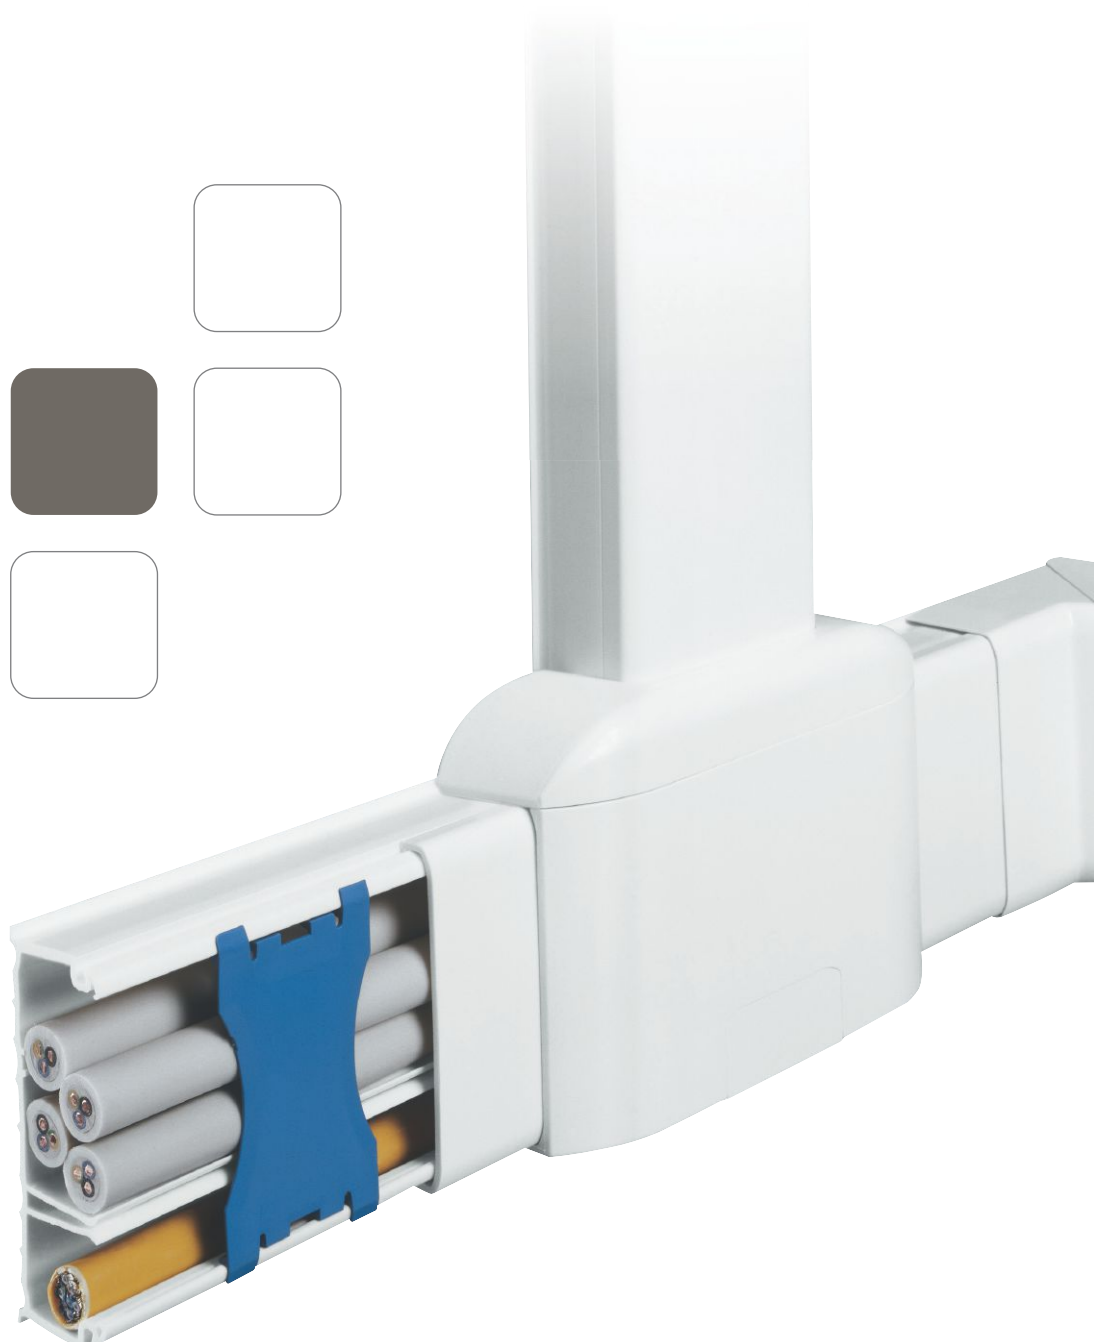

Minikanaler
tehalit.ateha

tehalit.ateha

Minikanaler for alle typer rom

tehalit.ateha minikanaler har utseendet, formen og detaljløsningen for installasjon i alle typer rom. Plasten i kanalen er mykere for å gjøre det enklere å kappe og montere på ujevne vegger.

Formdeler finnes til alle dimensjoner.

Innvendige og utvendige hjørner er fleksible og T-stykket har 4 utganger. Kanalen finnes også i 2,1 meters lengde, beregnet for å legge rundt dører uten å måtte skjøtes.

Ledningsklammer er integrert. Standardfarge RAL 9010 Polarhvit.

Fordeler:

- Stilfull installasjon for alle typer rom.
- Myk plast for enklere kapping og montasje på ujevne vegger.
- Formdeler til alle dimensjoner med fleksible innvendige og utvendige hjørner samt T-stykke med 4 utganger.
- Integrert ledningsholder som hjelp ved kabellegging
*Flere rom for å separere ulike ledningssystem.

Kanalen er laget av mykere plast for enkel håndtering og tett montasje til vegg.

Kanalen kan limes, og alternativt skrues fast.

Utjevningkanten hindrer støv å ta seg inn bak kanalen, og nøytraliserer ujevnheter i veggen.