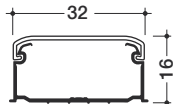

Det er mulig å spikre kanalen. Spikeren plasseres i den todelte skilleveggen, og er dermed isolert. Skilleveggen deler opp kanalen i separate rom.

tehalit.atoha

Kanalhøyde 12 - 20 mm, Formdeler

- Minikanaler med integrerte ledningsholdere.
- Formdeler til alle dimensjoner.
- Fleksible innv. og utv. hjørner.
- T-stykke med fire utganger.
- Kanalunderdel med stansede hull.
- Underdel utstyrt med utjevningsskant mot vegg.

Materiale:
PVC, IP 40.

Standardlengder:
2,0 m og 2,1 m

Standardfarge:
RAL 9010 polarhvit.

Leveringsform:
Underdel med
2 stk. ledningsholdere per meter,
samt front

Komplett kanal

ATA12200

ATA122009010B
Pk. 84 m (2,1 m)
12 177 00

ATA12300

ATA123009010B
Pk. 60 m (2,1 m)
12 177 10

ATA16300

ATA163009010B
Pk. 50 m (2,1m)
12 177 20

ATA12501

ATA125019010B
Pk. 48 m (2 m)
12 177 30

ATA20501

ATA205019010B
Pk. 32 m (2 m)
12 177 40