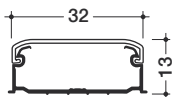

Det er mulig å spikre kanalen. Spikeren plasseres i den todelte skilleveggen, og er dermed isolert. Skilleveggen deler opp kanalen i separate rom.

tehalit.atoha

Kanalhøyde 12 - 20 mm, Formdeler

- Minikanaler med integrerte ledningsholdere.
- Formdeler til alle dimensjoner.
- Fleksible innv. og utv. hjørner.
- T-stykke med fire utganger.
- Kanalunderdel med stansede hull.
- Underdel utstyrt med utjevningsskant mot vegg.

Materiale:
PVC, IP 40.

Standardlengder:
2,0 m og 2,1 m

Standardfarge:
RAL 9010 polarhvit.

Leveringsform:
Underdel med
2 stk. ledningsholdere per meter,
samt front

Komplett kanal

ATA12200

ATA122009010B
Pk. 84 m (2,1 m)
12 177 00

ATA12300

ATA123009010B
Pk. 60 m (2,1 m)
12 177 10

ATA16300

ATA163009010B
Pk. 50 m (2,1m)
12 177 20

ATA12501

ATA125019010B
Pk. 48 m (2 m)
12 177 30

ATA20501

ATA205019010B
Pk. 32 m (2 m)
12 177 40