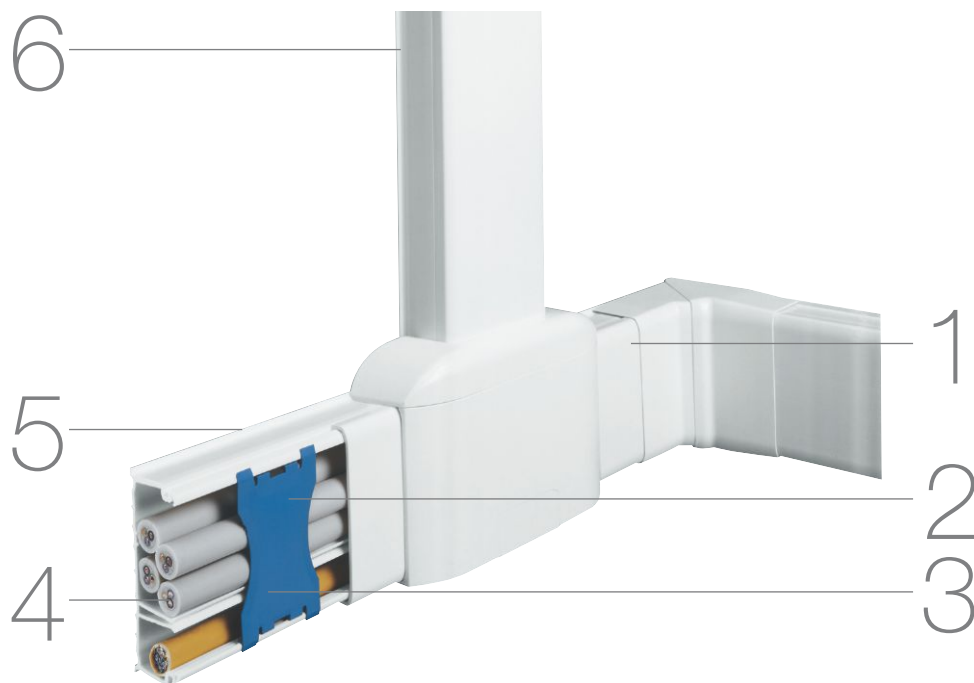

Formdeler finnes til alle dimensjoner.

Innvendige og utvendige hjørner er fleksible og T-stykket har 4 utganger. Kanalen finnes også i 2,1 meters lengde, beregnet for å legge rundt dører uten å måtte skjøtes.

Ledningsklammer er integrert. Standardfarge RAL 9010 Polarhvit.

Fordeler:

- Stilfull installasjon for alle typer rom.
- Myk plast for enklere kapping og montasje på ujevne vegger.
- Formdeler til alle dimensjoner med fleksible innvendige og utvendige hjørner samt T-stykke med 4 utganger.
- Integrert ledningsholder som hjelp ved kabellegging
*Flere rom for å separere ulike ledningssystem.

Kanalen er laget av mykere plast for enkel håndtering og tett montasje til vegg.

Kanalen kan limes, og alternativt skrues fast.

Utjevningkanten hindrer støv å ta seg inn bak kanalen, og nøytraliserer ujevnheter i veggen.

Det er mulig å spikre kanalen. Spikeren plasseres i den todelte skilleveggen, og er dermed isolert. Skilleveggen deler opp kanalen i separate rom.

tehalit.atoha

Kanalhøyde 12 - 20 mm, Formdeler

- Minikanaler med integrerte ledningsholdere.
- Formdeler til alle dimensjoner.
- Fleksible innv. og utv. hjørner.
- T-stykke med fire utganger.
- Kanalunderdel med stansede hull.
- Underdel utstyrt med utjevningsskant mot vegg.