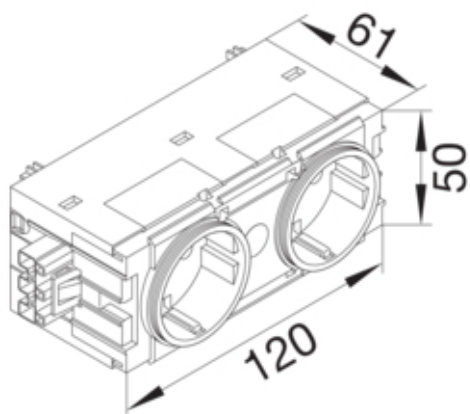

Stikk 2x, Wago, C-prof, svart

GS20009011

Arkitektur

Tilkoblingssystem	Wago Winsta
Antall poler	2 P
Montasjemåte	Bare på veggkanal

Funksjoner

Sentrale terminalforbindelser	ja
Med orienteringsbelysning	nei
Overspenningsbeskyttelse	nei

Dimensjoner

Produktets installasjonsdybde	61 mm
Produktets installasjonshøyde	50 mm
Lengde	120 mm
Produktets installasjonsbredde	50 mm
Format	Ecoline

Installering

Montasjetype	C-profil
Montasje	På Bæreskinne Ifølge En50022
Montasjetype	Brystningskanal

Kontakt

Tilkoblingstverrsnitt med fleksibel ledning	0,5 / 4mm ²
Antall rørinntak	2
Belastningsbelastning	2

Tilbehør

Med miniatyr sikring	nei
Tilpasset med	2 stikkontakter

Standard

Europeisk direktiv RoHs	frivillig overensstemmende
-------------------------	----------------------------