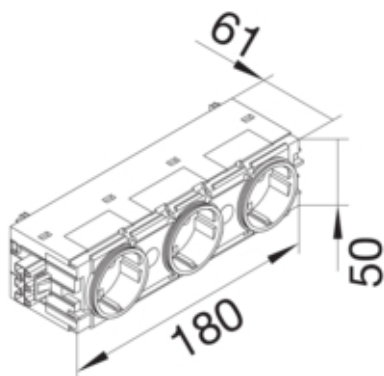

Stikkontakt 3-veis, C-profil, Hvit.

GS30009010

Arkitektur

Tilkoblingssystem	Wago Winsta
Antall poler	2 P
Montasjemåte	Bare på veggkanal

Funksjoner

Med orienteringsbelysning	nei
Overspenningsbeskyttelse	nei

Dimensjoner

Produktets installasjonsdybde	61 mm
Produktets installasjonshøyde	50 mm
Lengde	180 mm
Produktets installasjonsbredde	50 mm
Format	Ecoline

Installering

Montasjetype	C-profil
Montasje	På Bæreskinne Ifølge En50022
Montasjetype	Brystningskanal

Kontakt

Tilkoblingstverrsnitt med fleksibel ledning	0,5 / 4mm ²
Antall rørinntak	2
Belastningsbelastning	2

Tilbehør

Med miniatyr sikring	nei
Tilpasset med	3 stikkontakter

Standard

Europeisk direktiv RoHs	frivillig overensstemmende
-------------------------	----------------------------