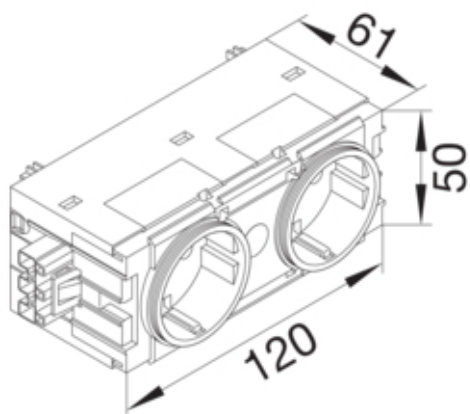

Stikkontakt 2-veis, C-profil, Hvit.

GS20009010

Arkitektur

Tilkoblingssystem	Wago Winsta
Antall poler	2 P
Montasjemåte	Bare på veggkanal

Funksjoner

Sentrale terminalforbindelser	ja
Med orienteringsbelysning	nei
Overspenningsbeskyttelse	nei

Dimensjoner

Produktets installasjonsdybde	61 mm
Produktets installasjonshøyde	50 mm
Lengde	120 mm
Produktets installasjonsbredde	50 mm
Format	Ecoline

Installering

Montasjetype	C-profil
Montasje	På Bæreskinne Ifølge En50022
Montasjetype	Brystningskanal

Kontakt

Tilkoblingstverrsnitt med fleksibel ledning	0,5 / 4mm ²
Antall rørinntak	2
Belastningsbelastning	2

Tilbehør

Med miniatyr sikring	nei
Tilpasset med	2 stikkontakter

Standard

Europeisk direktiv RoHs	frivillig overensstemmende
-------------------------	----------------------------